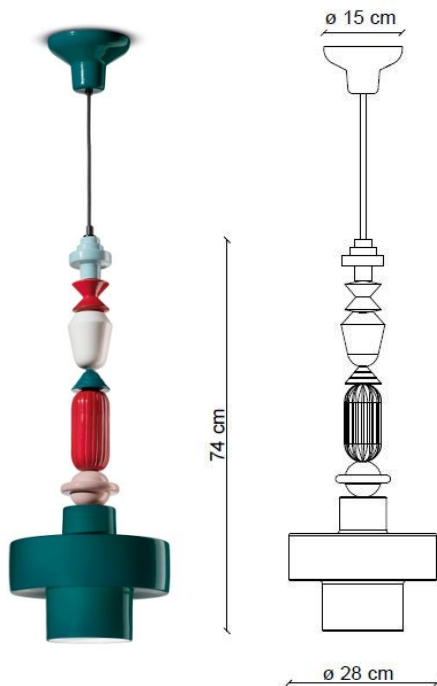

# FERROLUCE

handmade light

CODE	C2531
COLLECTION	DECO'
DATE	20/12/19
REV.	00

## ALTRE DIMENSIONI | OTHER DIMENSIONS

Lungh.cavo | *Length cable* max 120 cm

Sospensione | *Pendant*

## ALTRE INFORMAZIONI | OTHER INFORMATION

Classe   <i>Class</i>	I
IP   <i>IP</i>	20
Potenza lampadina   <i>Bulb Power</i>	max 53 W
Attacco   <i>Socket</i>	E27
Peso Netto   <i>Net weight</i>	3.65 Kg
Orientabilità   <i>Adjustability</i>	no
Alimentazione   <i>Power supply</i>	220-240 V
Tipologia di spina   <i>Type of plug</i>	-
Classe energetica   <i>Energy Class</i>	A++ > D
Imballo 1   <i>Packaging 1</i>	28.5 x 28.5 x 35 cm
Imballo 2   <i>Packaging 2</i>	45 x 45 x 15 cm
Peso imballo   <i>Weight Packagings</i>	5.80 Kg

# FERROLUCE

*handmade light*

CODE	C2531
COLLECTION	DECO'
DATE	20/12/19
REV.	00

**SCHEDA TECNICA | DATA SHEET**

MADE IN ITALY

**FINITURE DISPONIBILI | AVAILABLE FINISHES**

**GIA**

**VPE**